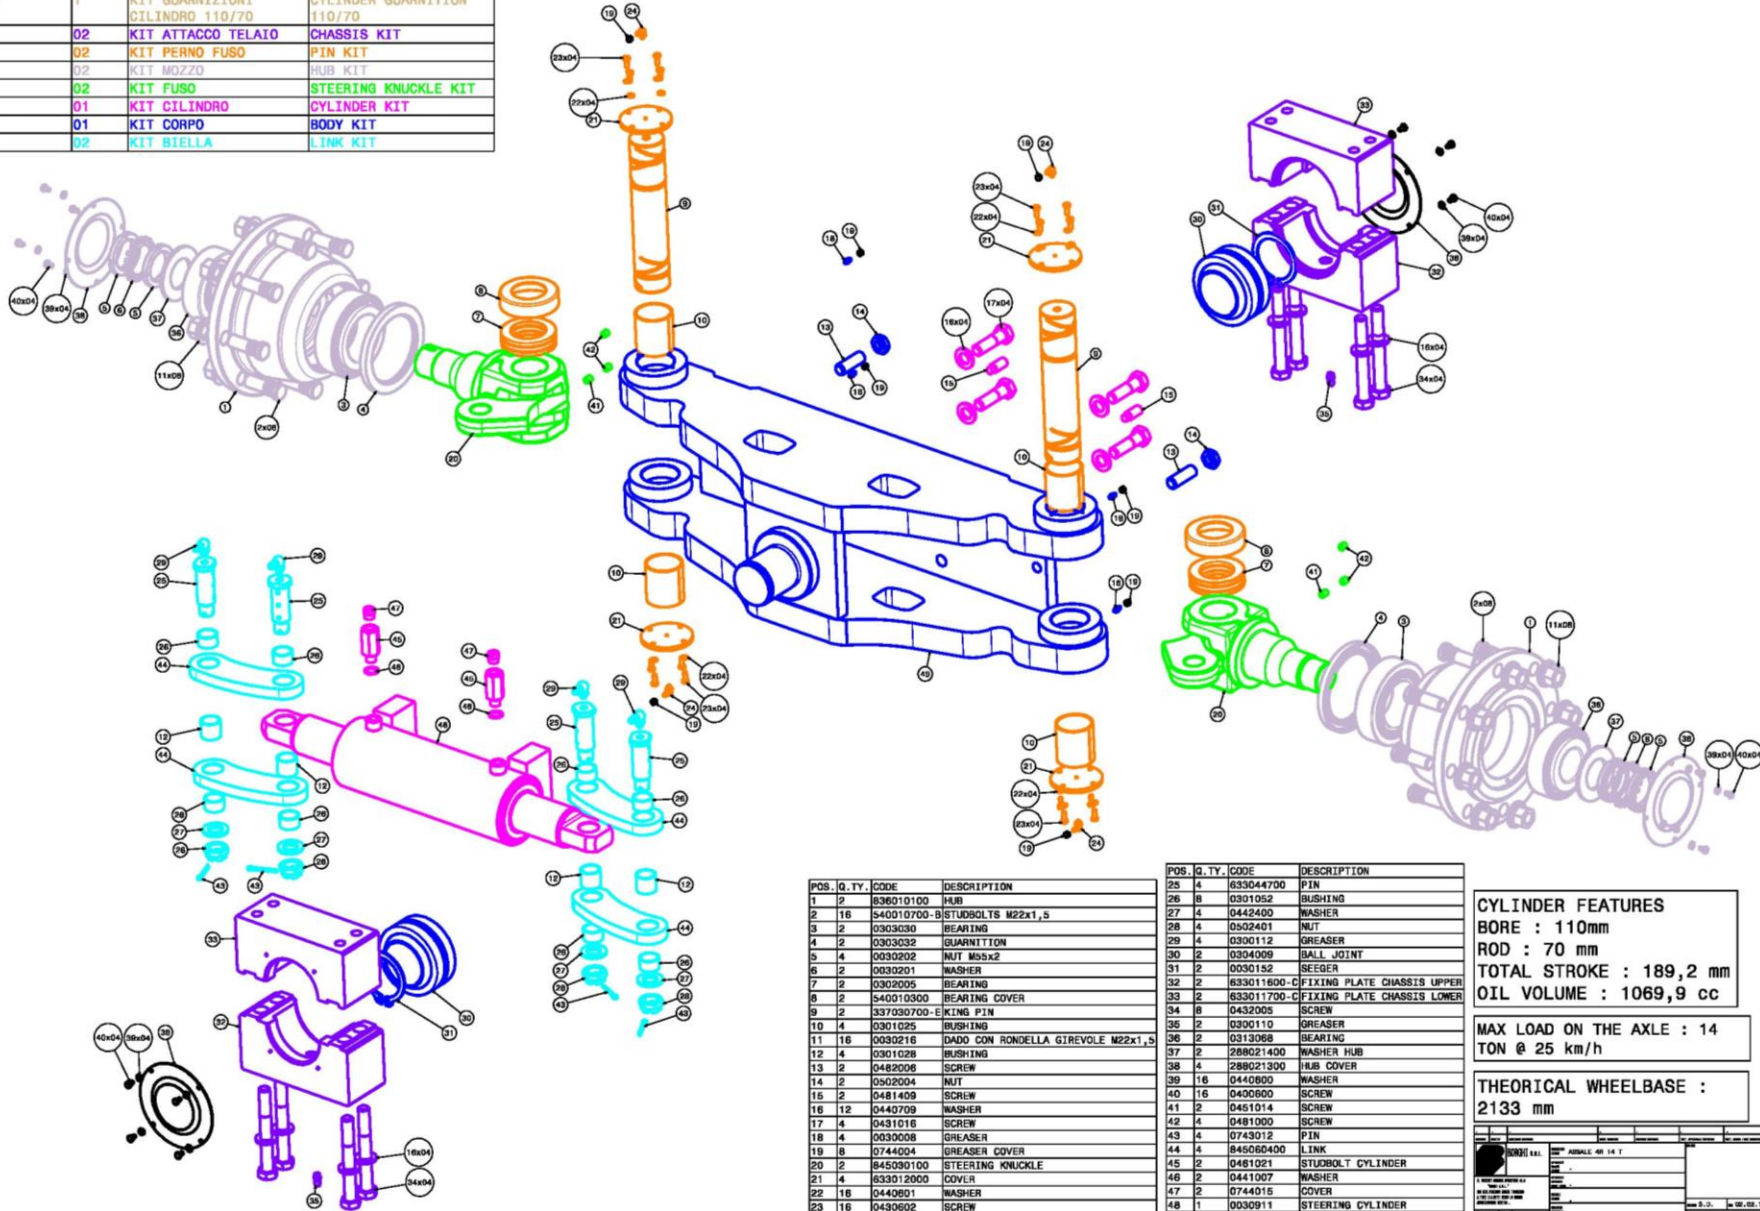

ELENCO KIT - KIT LIST

CODICE	Q. TA	DESCRIZIONE	DESCRIPTION
00300100	1	KIT GUARNIZIONI CILINDRO 110/70	CYLINDER GUARNITION 110/70
6330006	02	KIT ATTACCO TELAIO	CHASSIS KIT
6330009	02	KIT PERNO FUSO	PIN KIT
6360002	02	KIT MOZZO	HUB KIT
8450009	02	KIT FUSO	STEERING KNUCKLE KIT
8450012	01	KIT CILINDRO	CYLINDER KIT
8450013	01	KIT CORPO	BODY KIT
8450014	02	KIT BIELLA	LINK KIT

POS.	Q. TY.	CODE	DESCRIPTION
1	2	636010100	HUB
2	16	540010700-B	STUDBOLTS M22x1,5
3	2	0303030	BEARING
4	2	0303032	GUARNITION
5	4	0030202	NUT M5x2
6	2	0030201	WASHER
7	2	0302005	BEARING
8	2	540010300	BEARING COVER
9	2	337030700	SKING PIN
10	4	0301025	BUSHING
11	16	0090216	DADO CON RONDELLA GTREVOLE M22x1,5
12	4	0301028	BUSHING
13	2	0482006	SCREW
14	2	0502004	NUT
16	2	0481409	SCREW
16	12	0440708	WASHER
17	4	0431016	SCREW
18	4	0030008	GREASER
19	8	0744004	GREASER COVER
20	2	845090100	STEERING KNUCKLE
21	4	633012000	COVER
22	16	0440801	WASHER
23	16	0430602	SCREW
24	4	0030066	GREASER

POS.	Q. TY.	CODE	DESCRIPTION
25	4	633044700	PIN
26	8	0301052	BUSHING
27	4	0442400	WASHER
28	4	0502401	NUT
29	4	0300112	GREASER
30	2	0304009	BALL JOINT
31	2	0030152	SEGER
32	2	633011800-C	FIXING PLATE CHASSIS UPPER
33	2	633011700-C	FIXING PLATE CHASSIS LOWER
34	8	0432005	SCREW
36	2	0300110	GREASER
38	2	0313068	BEARING
37	2	288021400	WASHER HUB
38	4	288021300	HUB COVER
39	16	0440800	WASHER
40	16	0430600	SCREW
41	2	0451014	SCREW
42	4	0481000	SCREW
43	4	0743012	PIN
44	4	845080400	LINK
45	2	0461021	STUDBOLT CYLINDER
46	2	0441007	WASHER
47	2	0744016	COVER
48	1	0030911	STEERING CYLINDER
49	1	845060100	BODY AXLE

**CYLINDER FEATURES**  
 BORE : 110mm  
 ROD : 70 mm  
 TOTAL STROKE : 189,2 mm  
 OIL VOLUME : 1069,9 cc

**MAX LOAD ON THE AXLE : 14 TON @ 25 km/h**

**THEORETICAL WHEELBASE : 2133 mm**

	MODELLO: AB 14 T DATA: 10.02.18 AUTORE: M. MARCONI
--	--