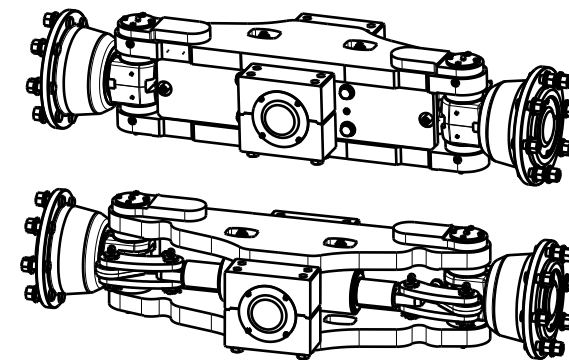

Vista in sezione D-D  
Scala: 4:9

WHEEL + TYRE NOT INCLUDED  
WHEEL 22x12x16 + TYRE 559x305x406

CYLINDER FEATURES  
BORE : 110mm  
ROD : 70 mm  
TOTAL STROKE : 193 mm  
OIL VOLUME : 1091 cc

THEORETICAL WHEELBASE : 2350 mm

MAX LOAD ON THE AXLE : 18 TON @ 25 km/h

		<b>ASSALE 4R 18 T - PASSO 2350mm</b>	
ELABORAZIONE: [ ] VERIFICA: [ ] AUTORIZZAZIONE: [ ]	DATA: [ ] VERSIONI: [ ]	S.D. [ ] 845070000	15.01.10
SCALE: 1:49			