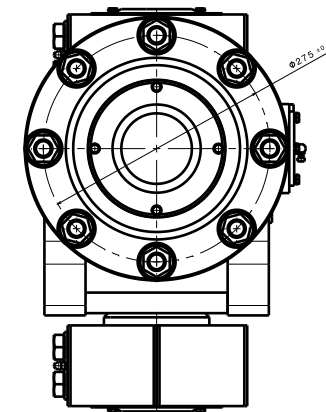

Vista in sezione D-D  
Scala: 4:9

WHEEL + TYRE NOT INCLUDED  
WHEEL 22x12x16 + TYRE 559x305x406

CYLINDER FEATURES  
BORE : 110mm  
ROD : 70 mm  
TOTAL STROKE : 193 mm  
OIL VOLUME : 1091 cc

THEORETICAL WHEELBASE : 2350 mm

MAX LOAD ON THE AXLE : 18 TON @ 25 km/h

		<b>ASSALE 4R 18 T - PASSO 2350mm</b>	
ELABORAZIONE: [ ] VERIFICA: [ ] AUTORIZZAZIONE: [ ]	DATA: [ ] VERSIONI: [ ]	S.D. [ ] 845070000	15.01.10
SCALE: 1:49			