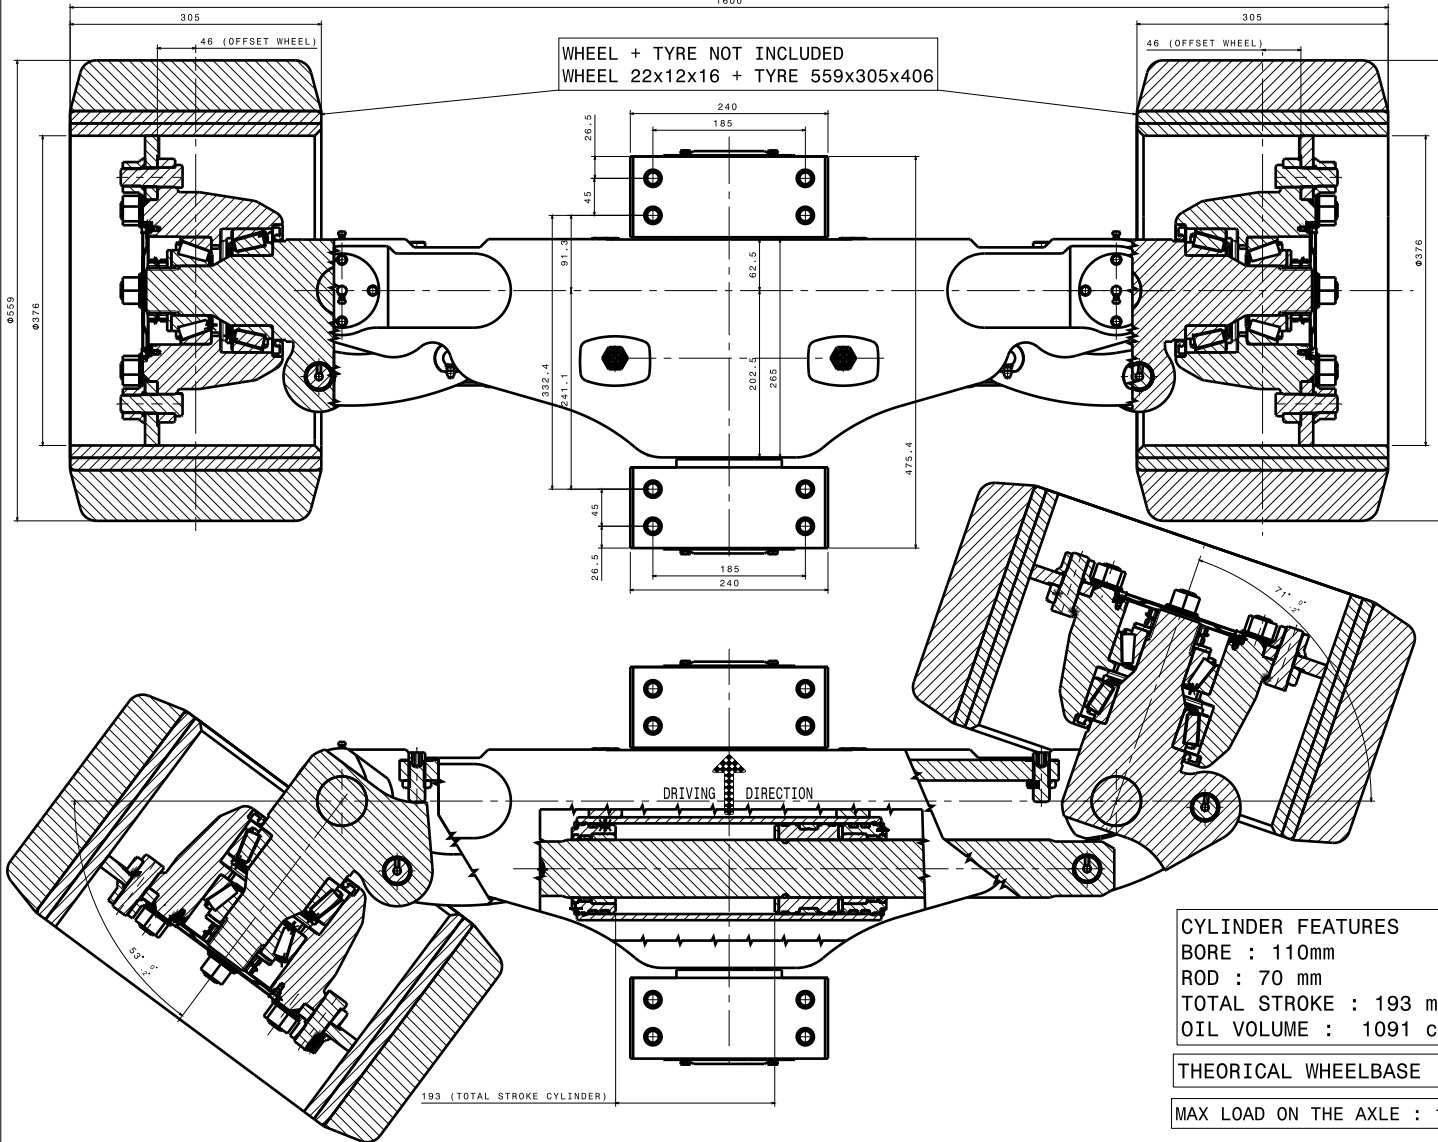

Vista in sezione D-D  
Scala: 4:9

WHEEL + TYRE NOT INCLUDED  
WHEEL 22x12x16 + TYRE 559x305x406

CYLINDER FEATURES  
BORE : 110mm  
ROD : 70 mm  
TOTAL STROKE : 193 mm  
OIL VOLUME : 1091 cc

THEORETICAL WHEELBASE : 2350 mm

MAX LOAD ON THE AXLE : 18 TON @ 25 km/h

		<b>ASSALE 4R 18 T - PASSO 2350mm</b>	
ELABORAZIONE: [ ] VERIFICA: [ ] AUTORIZZAZIONE: [ ]	DATA: [ ] VERSIONI: [ ]	S.D. [ ] 845070000	15.01.10
SCALE: 1:49			