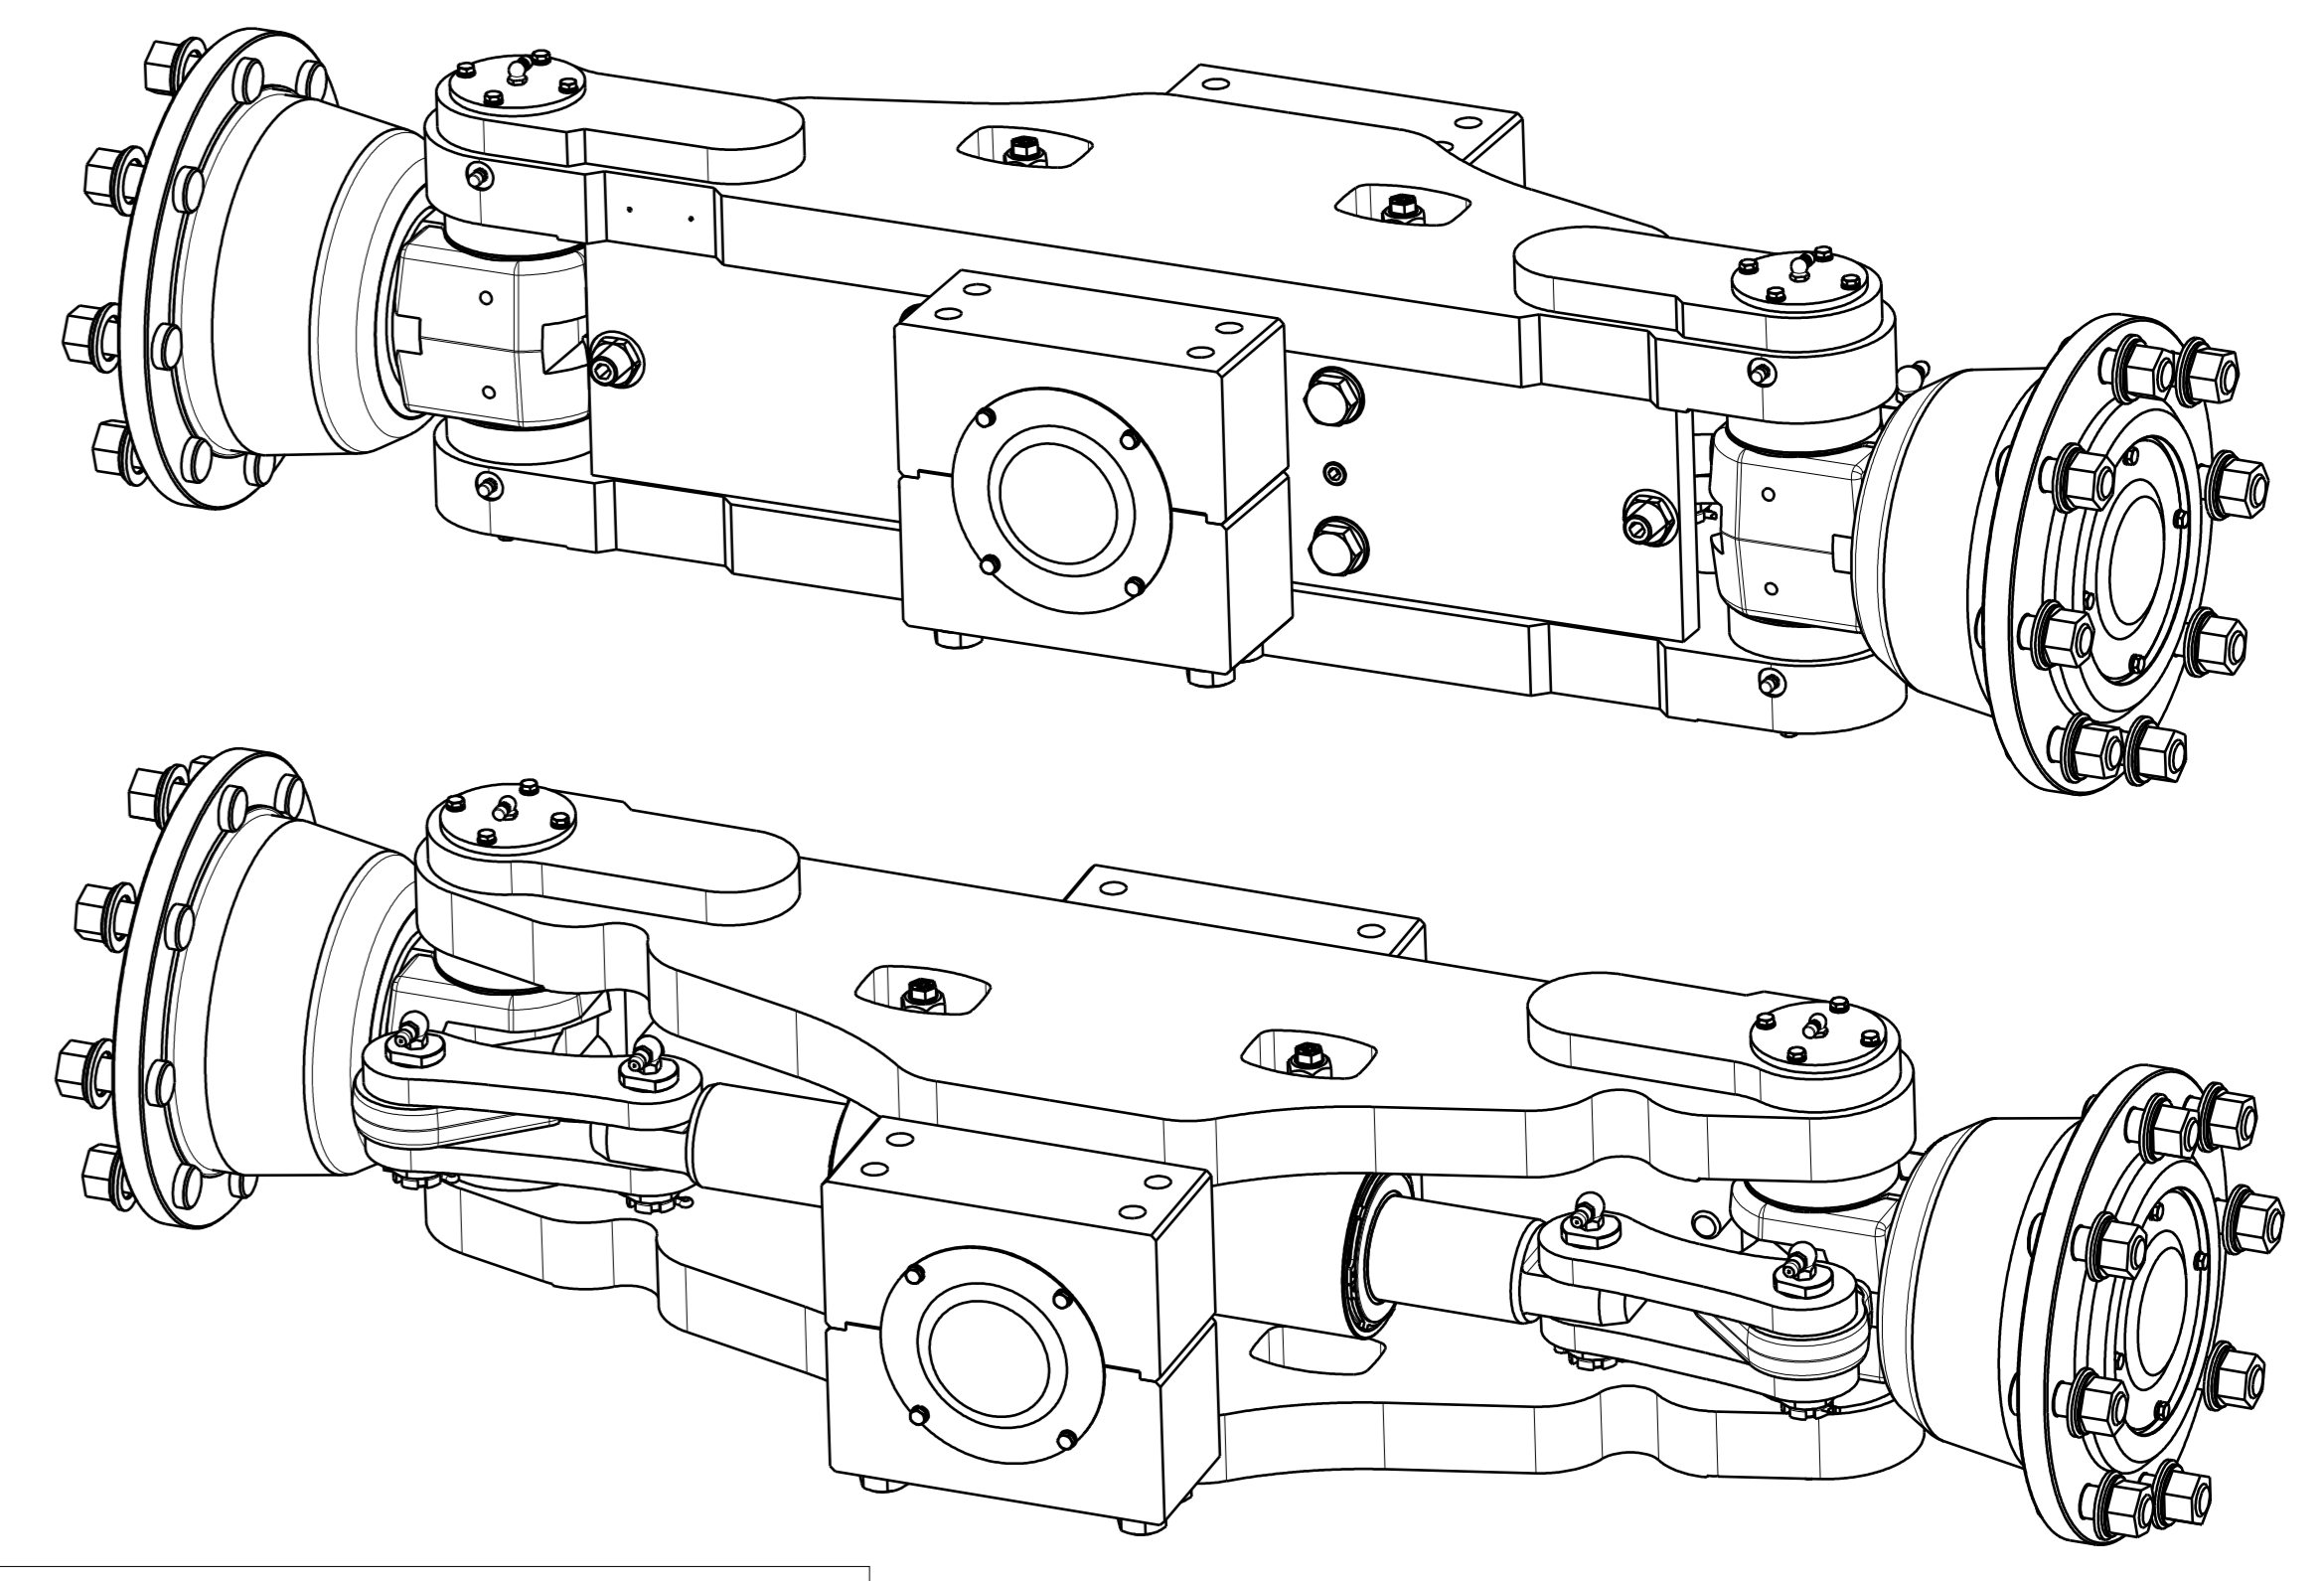

Vista in sezione D-D
Scala: 4:9

CYLINDER FEATURES
 BORE : 110mm
 ROD : 70 mm
 TOTAL STROKE : 203 mm
 OIL VOLUME : 1148 cc

MAX LOAD ON THE AXLE : 18 TON @ 15 km/h

THEORICAL WHEELBASE : 2731 mm

REVISIONI	DATE	DESCRIZIONE	REVISIONI	DESCRIZIONE	REVISIONI	DESCRIZIONE	REVISIONI	DESCRIZIONE
BORGHETTI S.p.A.		ASSALE 4R 18 T - PASSO 2800mm						
SIL PNEUMATICO APPARTINE ALLA		SERRA S.D.						
SERIE S.P.A.		REV. 23.12.15						
NON PER REVISIONI ELETTRICHE		NUMERO 845050000						
A TIRARE A TUTTO BASSO LA MANIVELA		REV. 4:9						
INDICAZIONE SOTTO:		REV. 4:9						
AUTORE		AUTORE						
REDAZIONE		REDAZIONE						
DISSEGNO		DISSEGNO						
VERIFICA		VERIFICA						