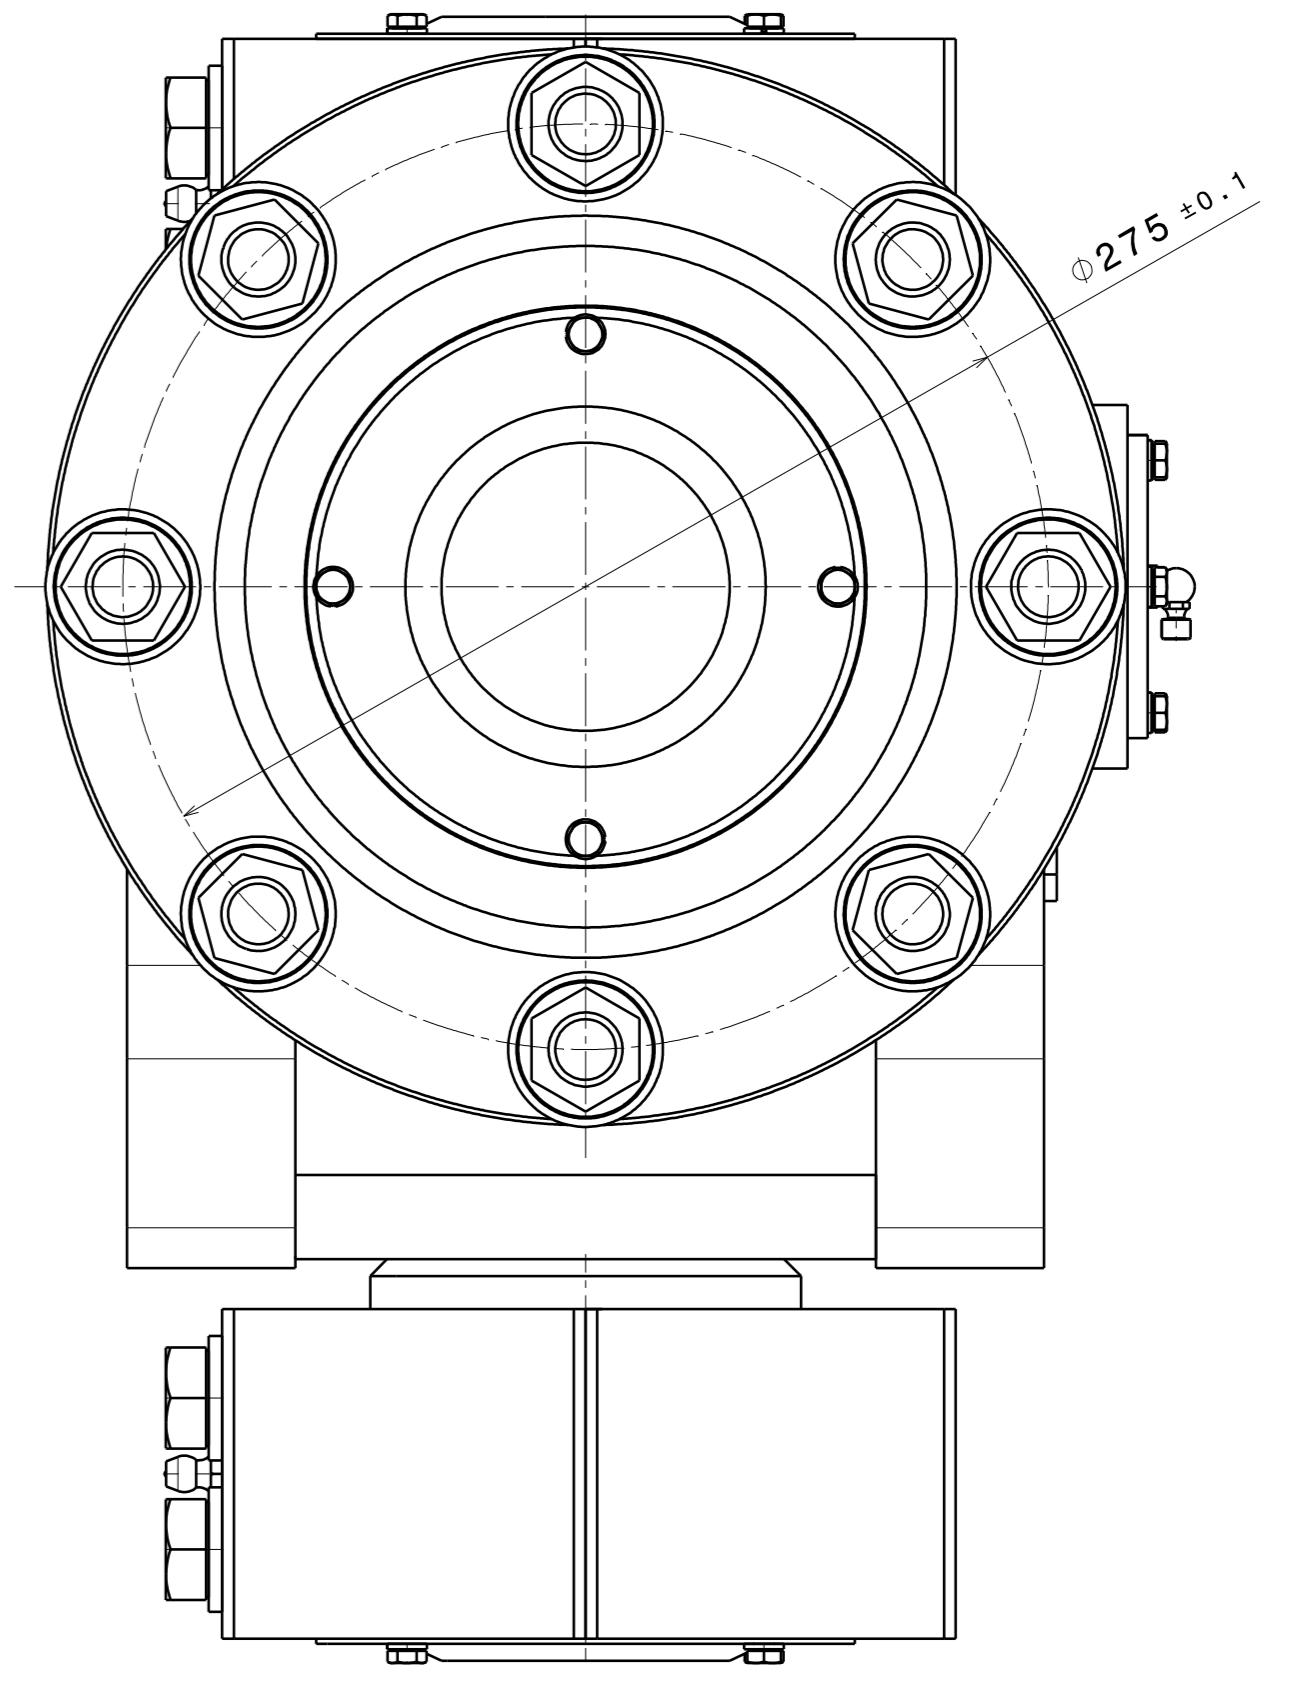

Vista in sezione D-D
Scala: 4:9

CYLINDER FEATURES
 BORE : 110mm
 ROD : 70 mm
 TOTAL STROKE : 203 mm
 OIL VOLUME : 1148 cc

MAX LOAD ON THE AXLE : 18 TON @ 15 km/h

THEORICAL WHEELBASE : 2731 mm

REVISIONI	DATE	DESCRIZIONE	REVISIONI	DESCRIZIONE	REVISIONI	DESCRIZIONE	REVISIONI	DESCRIZIONE
BORGHETTI S.p.A.		ASSALE 4R 18 T - PASSO 2800mm						
SIL PNEUMATICO APPARTINE ALLA		SERRA S.D.						
SERIE S.P.A.		REV. 23.12.15						
NON PER REVISIONI ELETTRICHE		NUMERO 845050000						
A TIRARE A TUTTO BASSO LA MANIVELA		REV. 4:9						
INDICAZIONE SOTTO:		REV. 4:9						
AUTORE		AUTORE						
REDAZIONE		REDAZIONE						
DISSEGNO		DISSEGNO						
VERIFICA		VERIFICA						